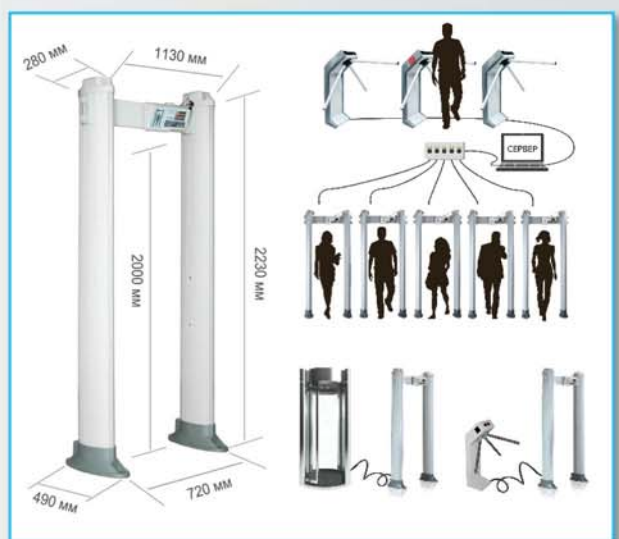

Модель PC X 3300 M K – имеет 33 зоны обнаружения и самую высокую степень локализации объекта в серии «X». Возможность подключения к компьютеру, регистратор событий, высокая степень безопасности, высокая чувствительность, широкий диапазон детектирования, нечувствительность к помехам, высокое качество, эффективность и отличные технические характеристики – все эти параметры сочетает в себе модель PC X 3300 M K.

- Травматическое, газовое, пневматическое оружие
- Холодное оружие
- Травмоопасные металлические предметы
- Взрывчатые вещества в металлической оболочке
- Боеприпасы и снаряды
- Огнестрельное оружие

- 33 Зоны обнаружения
- Светодиодная и звуковая индикация
- Пылевлагозащищенность
- Повышенная помехоустойчивость
- Параллельное использование
- Интеграция в систему контроля доступа, сухой контакт
- Подключение к ПК
- SD card