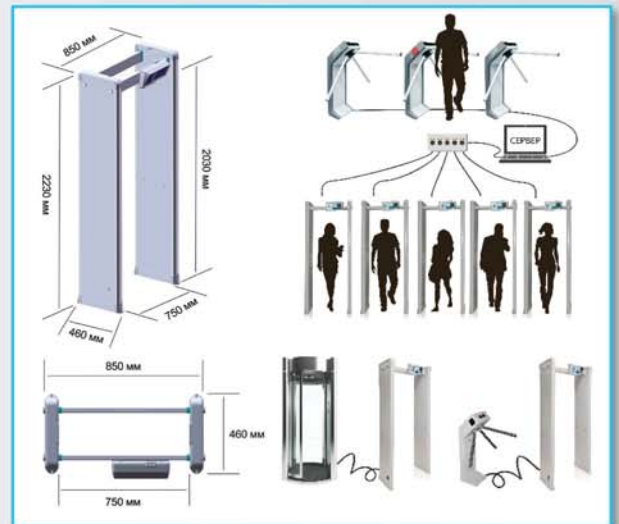

МОДЕЛЬ БЛОКПОСТ PC Z 3300 M Благодаря новой функции подключения к компьютеру, появилась возможность контроля нескольких сотен металлодетекторов с одного сервера. Абсолютно новый мощный микропроцессор помогает легко обнаружить и провести дискриминацию металла. Металлодетектор БЛОКПОСТ PC Z 3300 M K оснащен новейшей функцией - регистратором событий с SD-card.

- Травматическое, газовое, пневматическое оружие
- Холодное оружие
- Травмоопасные металлические предметы
- Взрывчатые вещества в металлической оболочке
- Боеприпасы и снаряды
- Огнестрельное оружие

- 33 Зоны обнаружения
- Светодиодная и звуковая индикация
- Пылевлагозащищенность
- Повышенная помехоустойчивость
- Параллельное использование
- Интеграция в систему контроля доступа, сухой контакт
- Подключение к ПК
- SD card